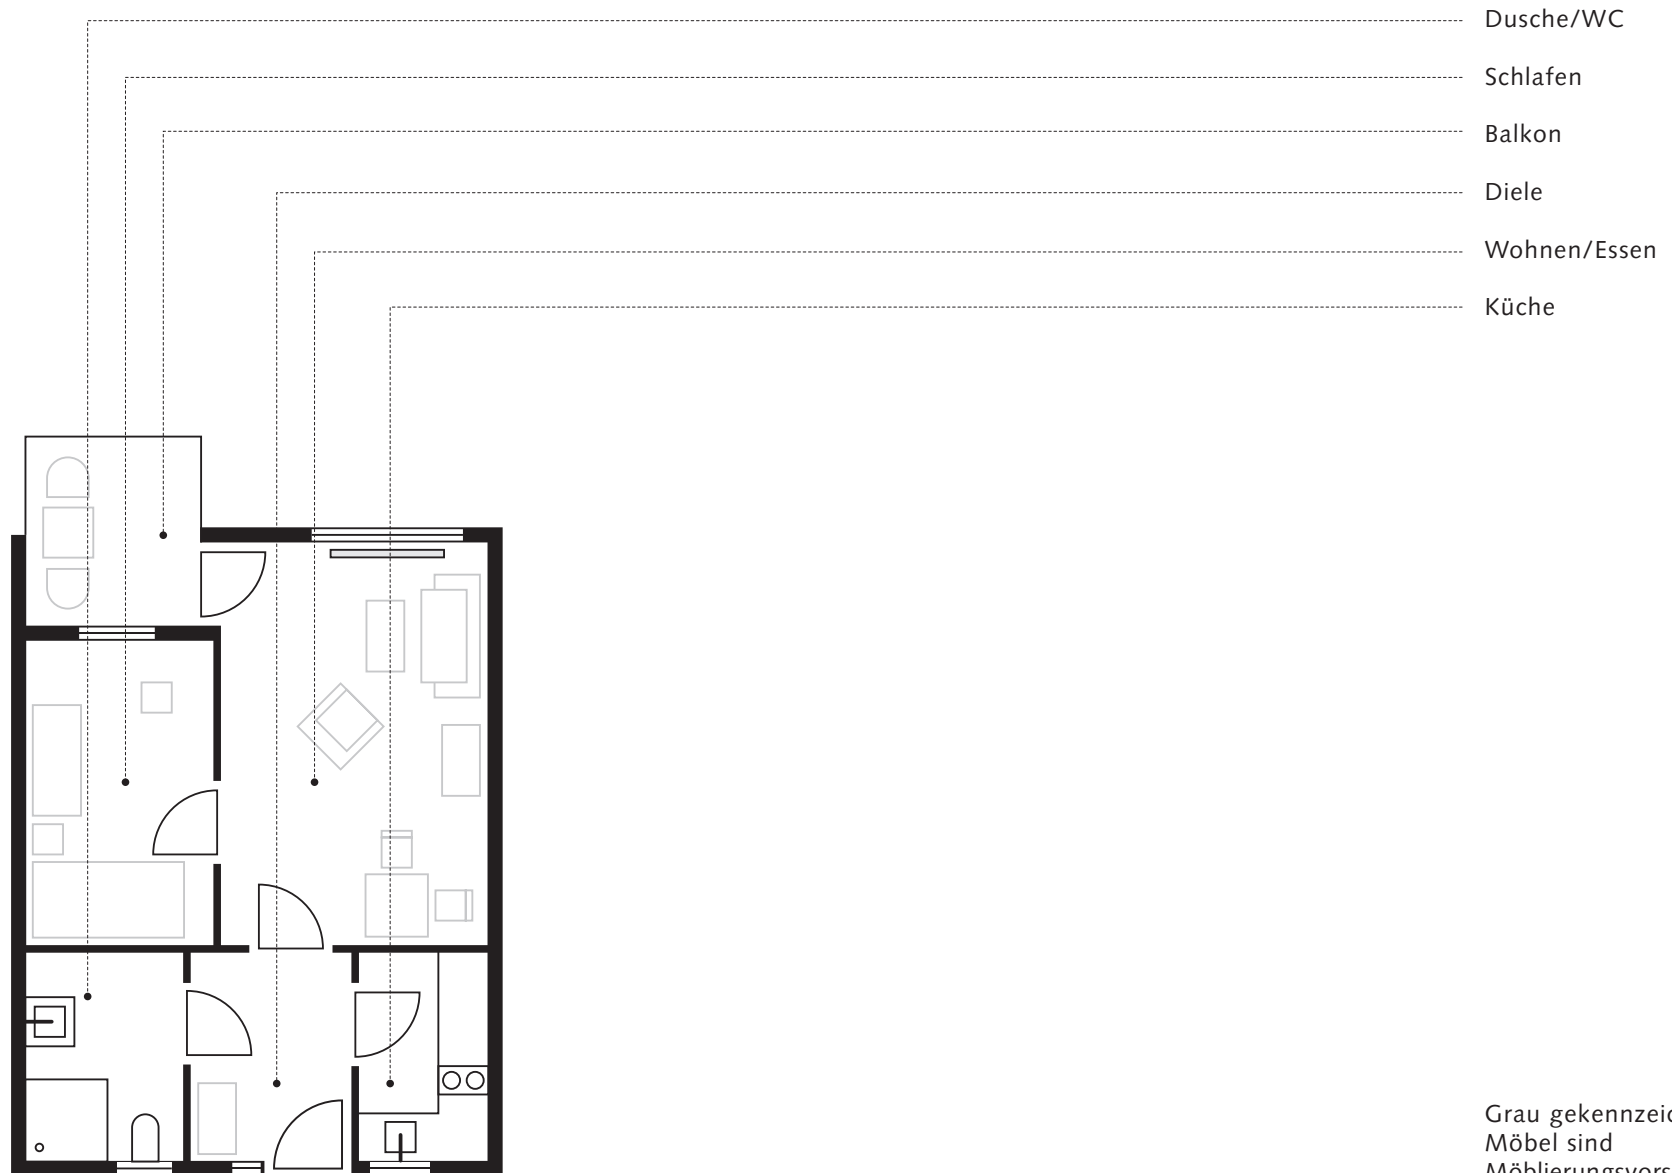

Einpersonenappartement Haus 2

Seniorenwohnen, Größe 46-50 qm

Grau gekennzeichnete
Möbel sind
Möbliervorschläge.

Maß 1:50.

Zweipersonenappartement Haus 2

Seniorenwohnen, Größe 55 - 59 qm

Maß 1:50.