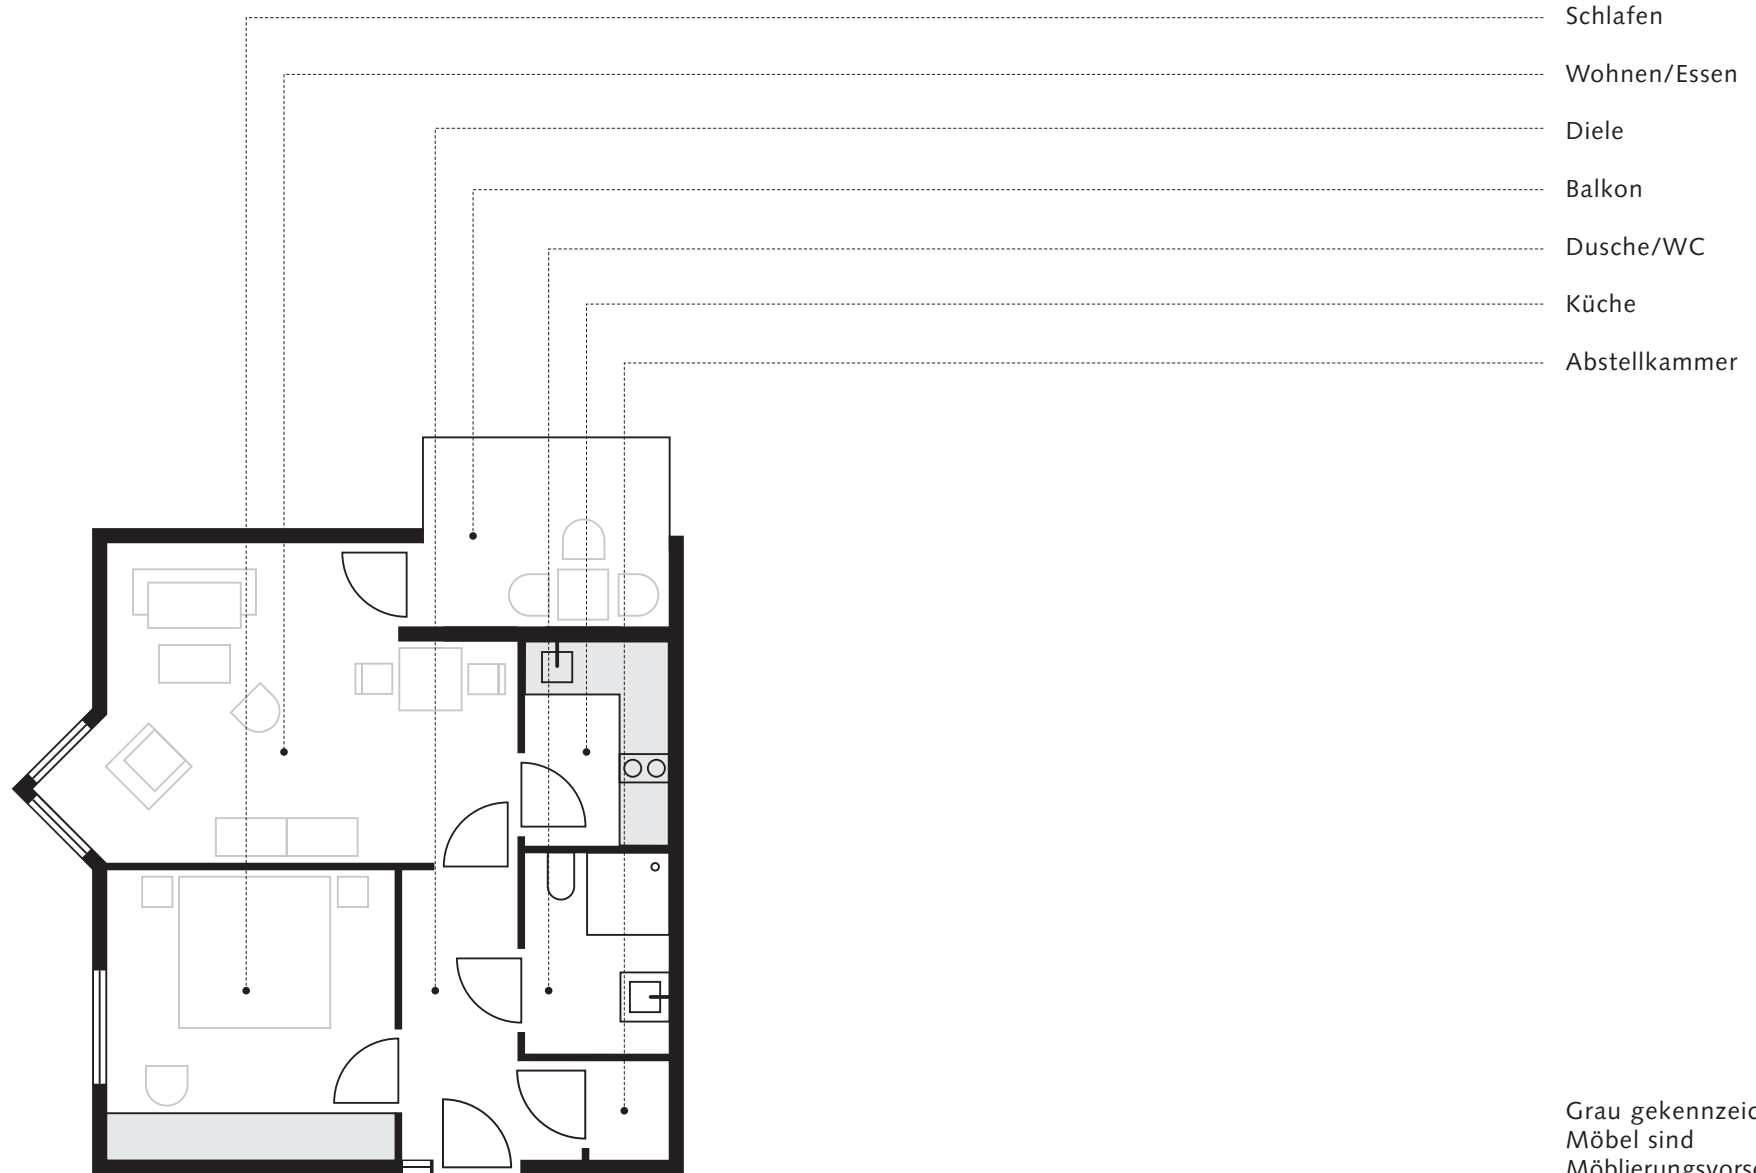

Einpersonenappartement Haus 2

Seniorenwohnen, Größe 46-50 qm

Grau gekennzeichnete
Möbel sind
Möbliervorschläge.

Maß 1:50.

Zweipersonenappartement Haus 2

Seniorenwohnen, Größe 55 - 59 qm

Maß 1:50.